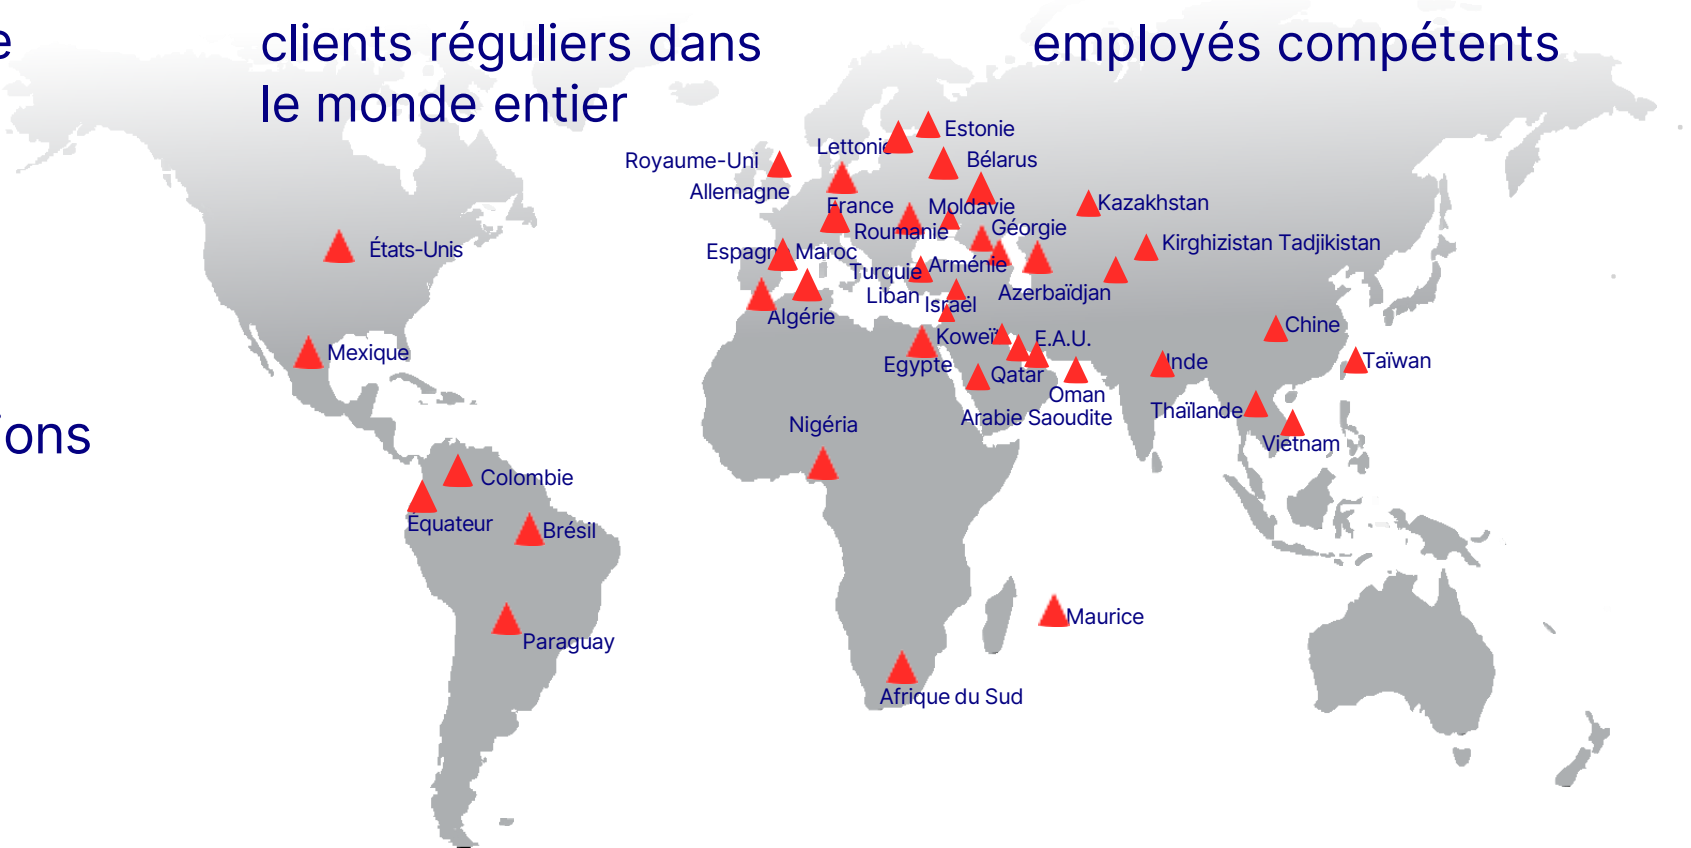

22 ANS

d'expérience dans le domaine de la vidéo surveillance

50 ANS

pays dotés de solutions intégrées TRASSIR

15 000 +

clients réguliers dans le monde entier

800+

employés compétents